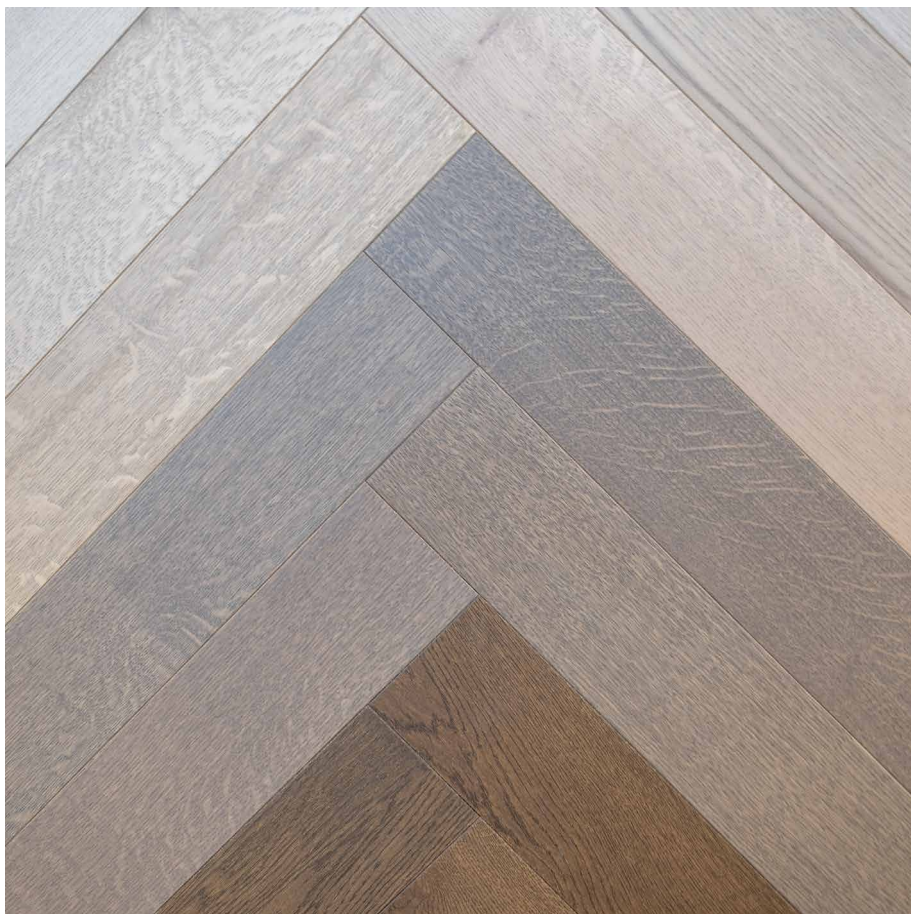

RIBLJA KOST

CHEVRON