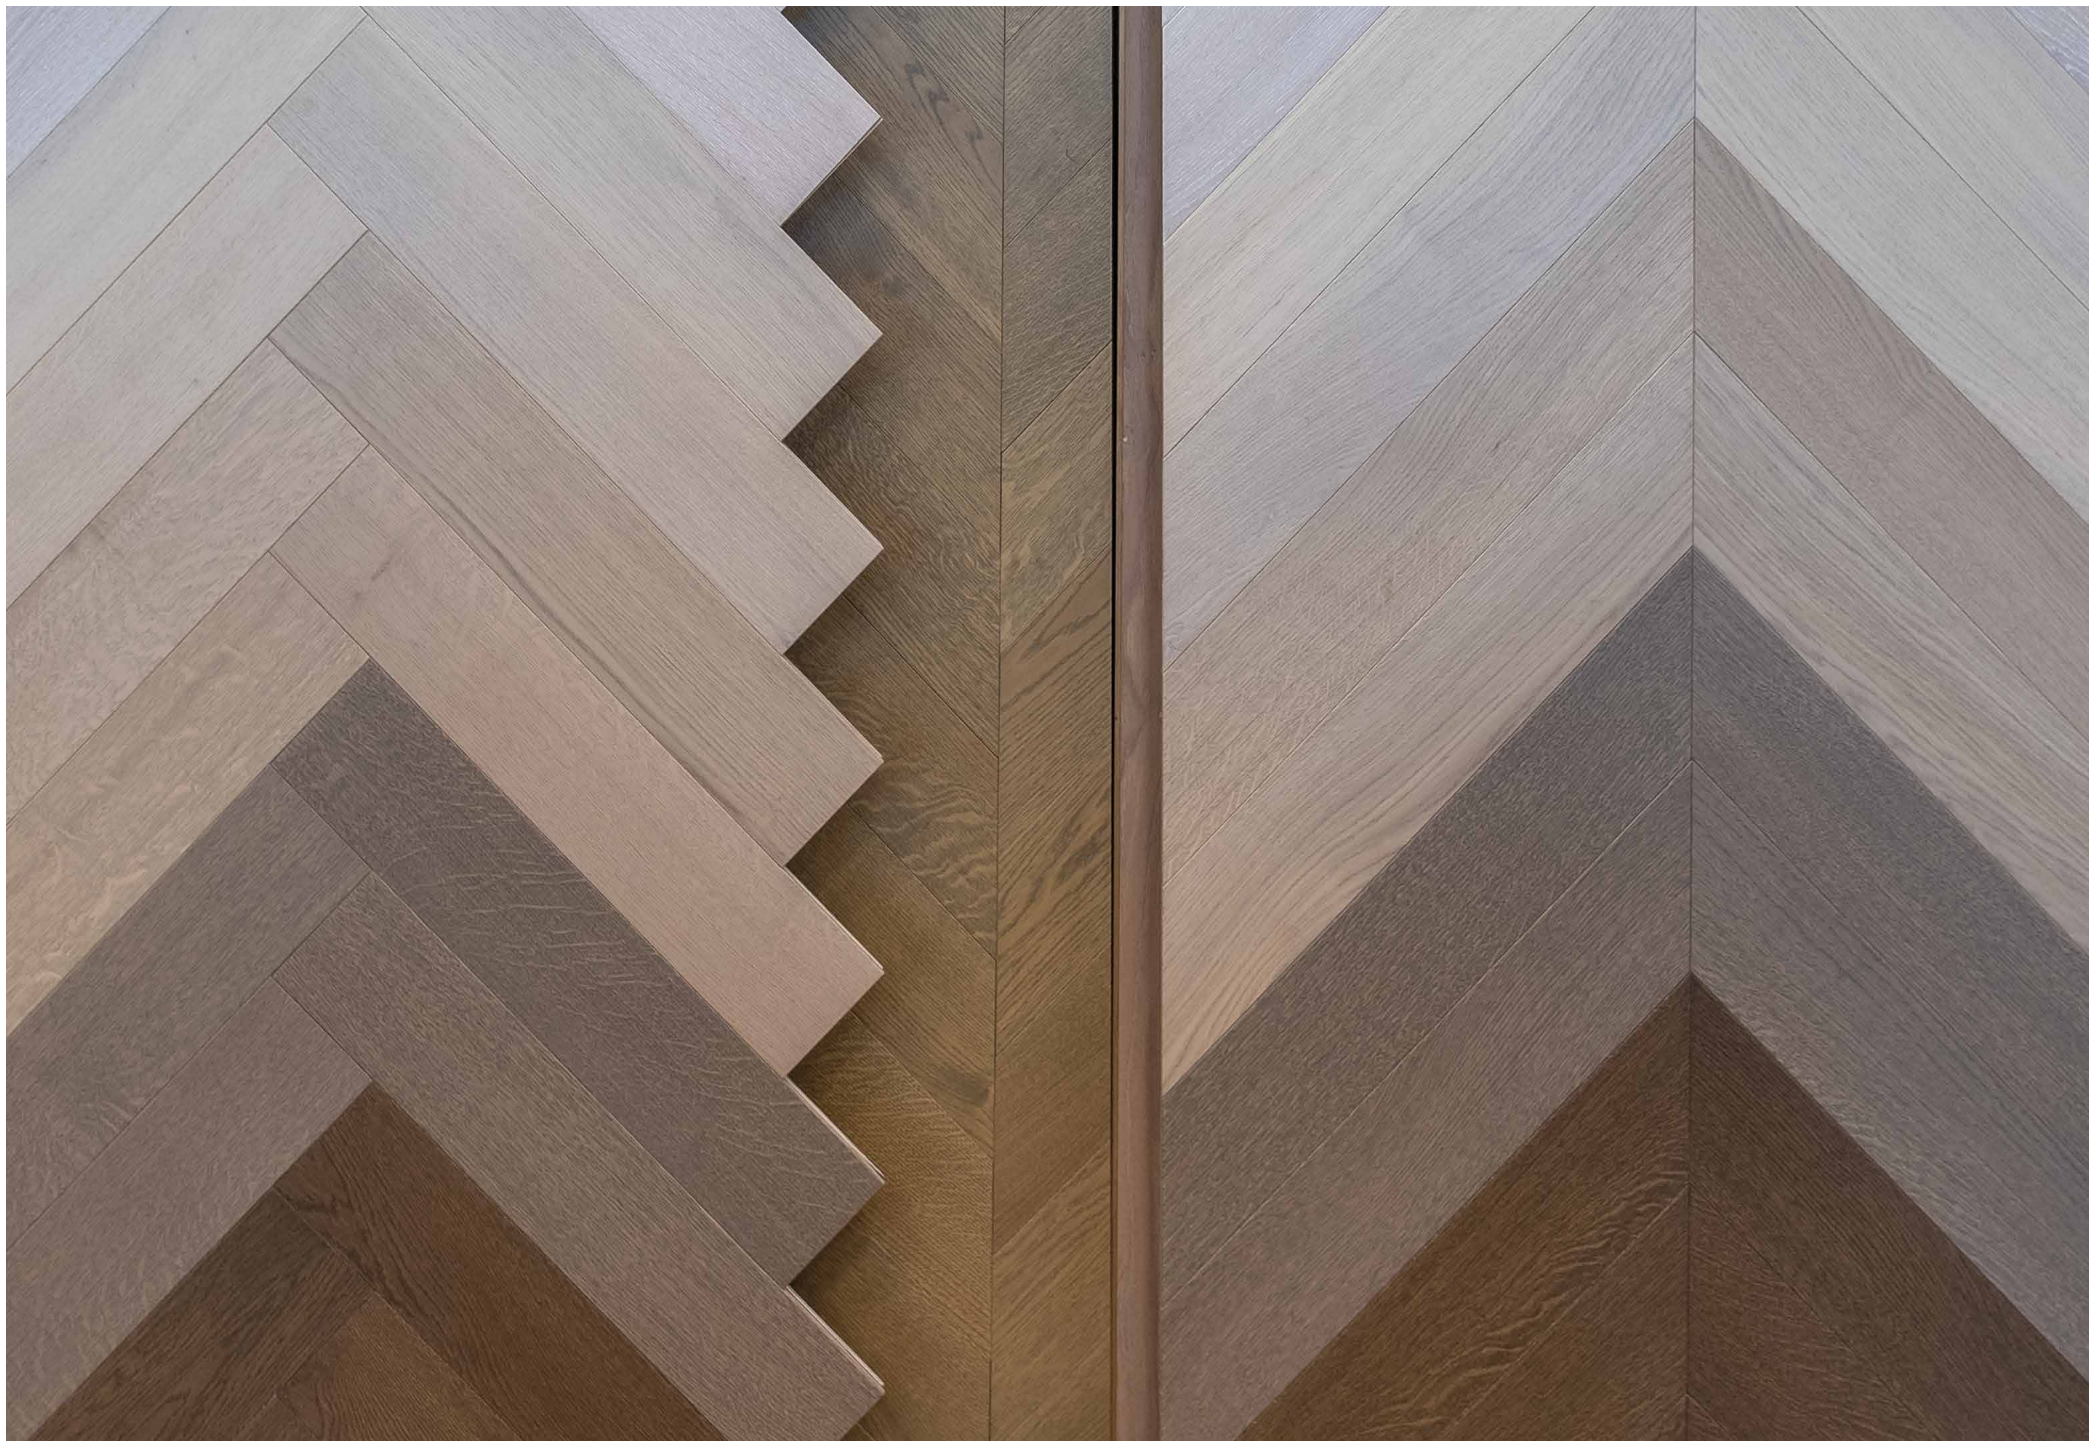

ELEGANCE

DEBLJINA //
MULTILAYER FLOORING 15 mm
TROSLOJNI PODOVI 14,5 mm

ŠIRINA // 180;200;220 mm

DUŽINA // 600-2400 mm

CHEVRON I RIBLJA KOST

ŠIROKE MOGUĆNOSTI U IZVEDBI S
MASIVNIM PARKETOM I VIŠESLOJNIM PODOVIMA