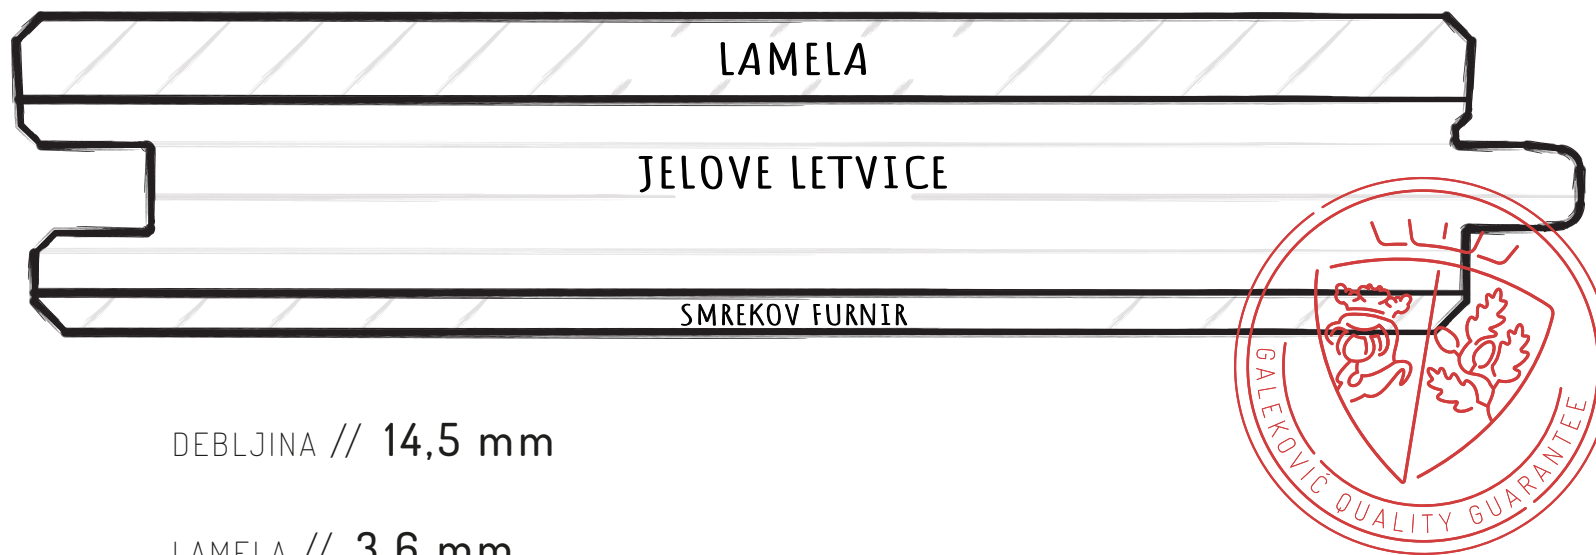

TROSLOJNI PODOVI

DEBLJINA // 14,5 mm

LAMELA // 3,6 mm

ŠIRINA // 120;140;160;180;200;220 mm