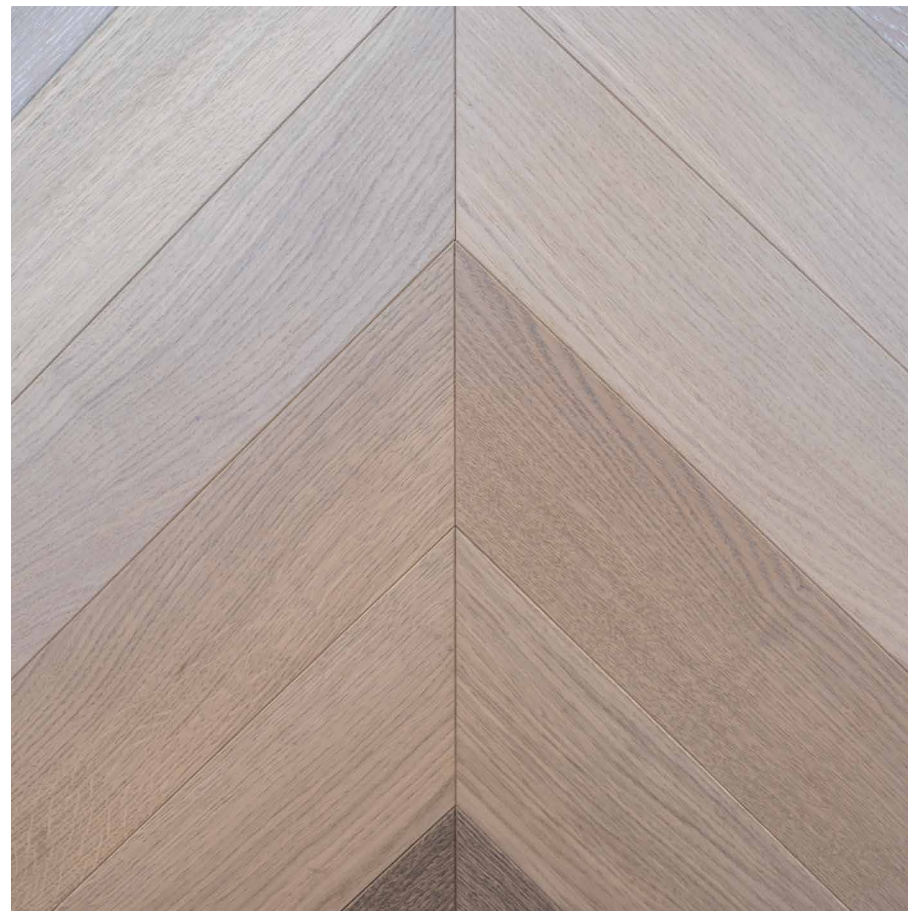

RIBLJA KOST

CHEVRON