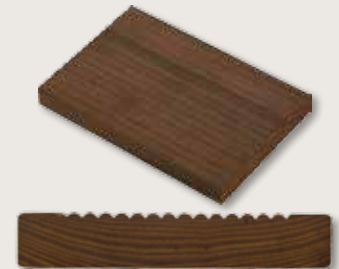

Šah

Deck

Barkod Dimenzije (mm)

Dužina	300/600/900
Širina	710
Debljina	50

Šah Dimenzije (mm)

Dužina	550
Širina	550
Debljina	30

Deck Dimenzije (mm)

Dužina	900-2400 / dužinski spajan 3000≤
Širina	90-140
Debljina	21