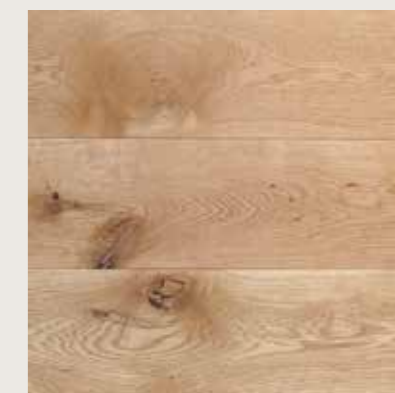

Vrste DRVA

- Hrast
- Jasen
- Bukva